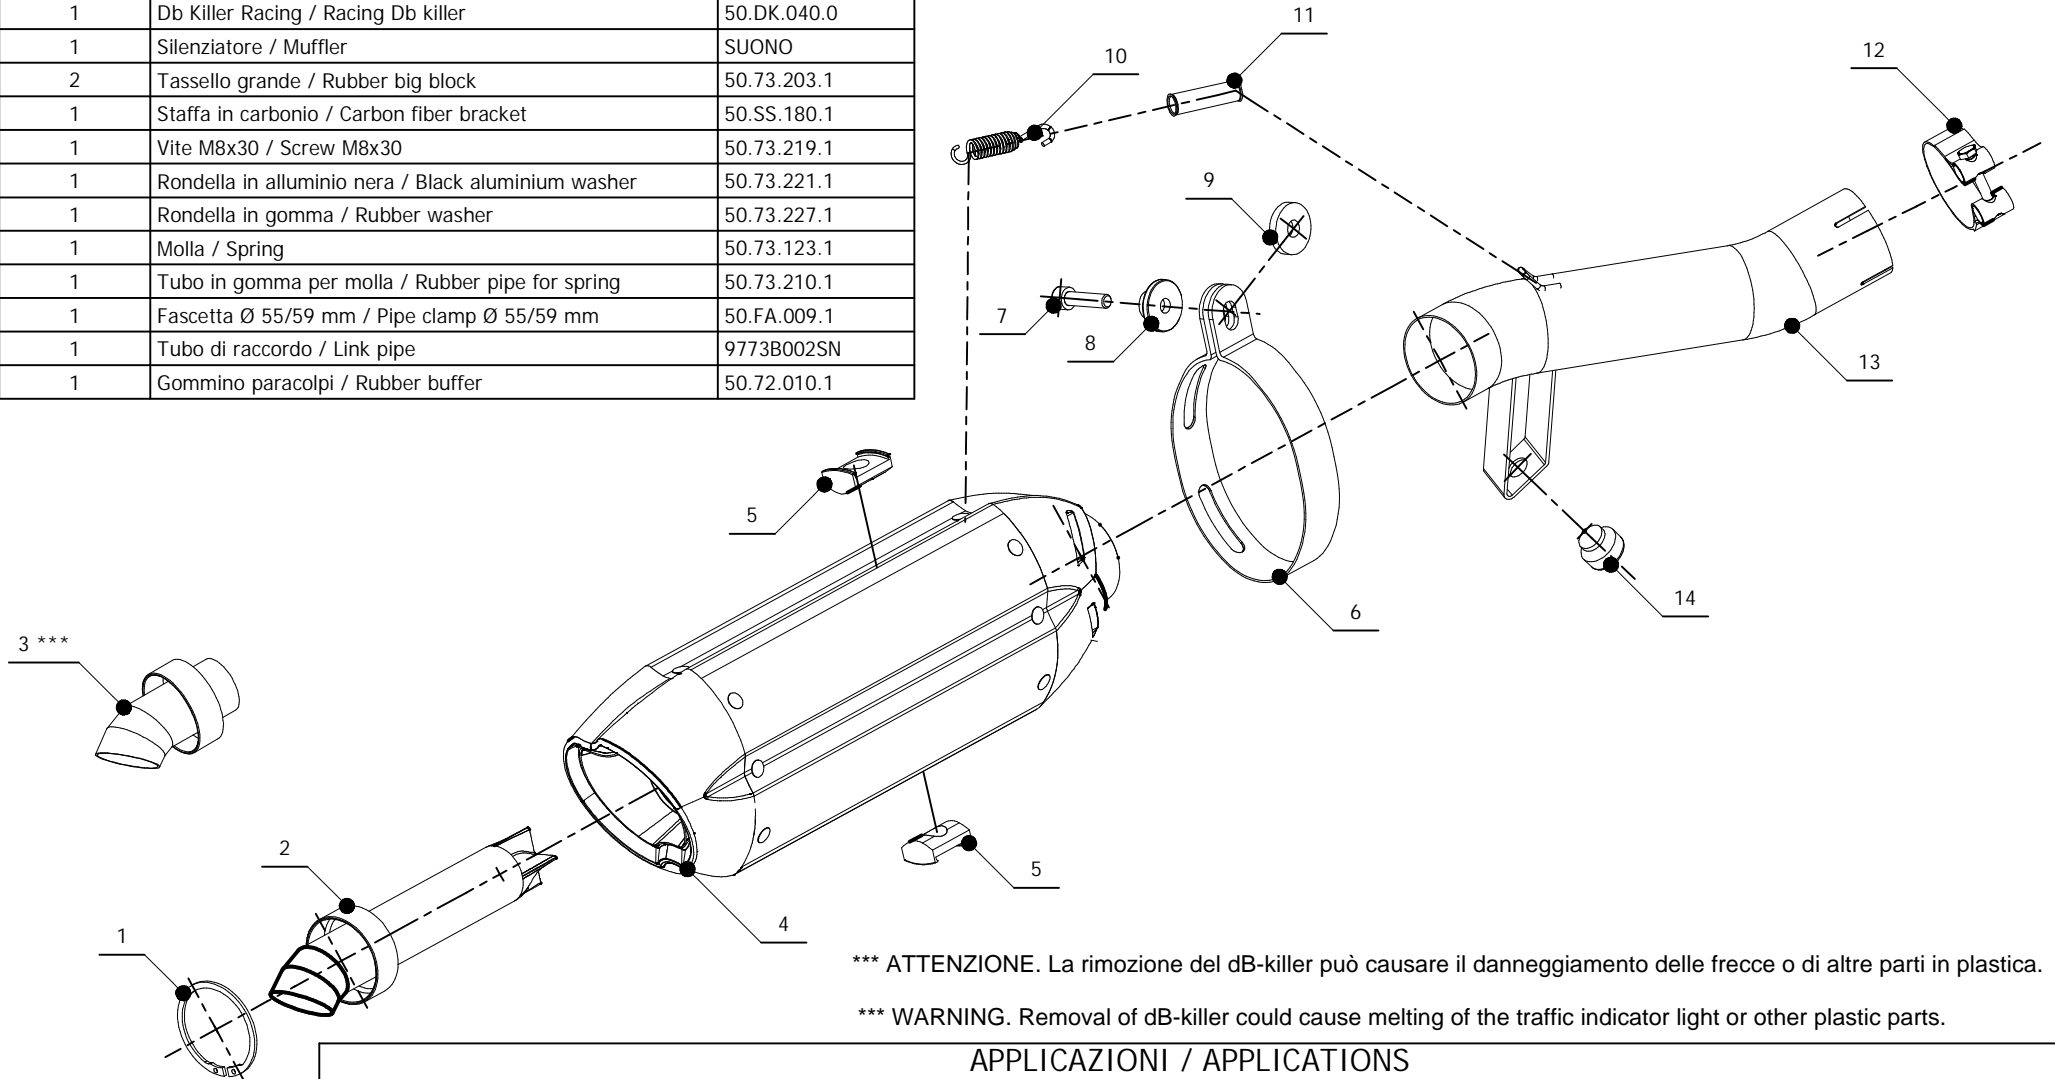

ELENCO PARTI / PARTS LIST

#	QTÀ / QTY	DESCRIZIONE / DESCRIPTION	CODICE / CODE
1	1	Anello Seger / Seger ring	50.73.218.1
2	1	Db Killer forato / Drilled DB killer	50.DK.042.0
3	1	Db Killer Racing / Racing Db killer	50.DK.040.0
4	1	Silenziatore / Muffler	SUONO
5	2	Tassello grande / Rubber big block	50.73.203.1
6	1	Staffa in carbonio / Carbon fiber bracket	50.SS.180.1
7	1	Vite M8x30 / Screw M8x30	50.73.219.1
8	1	Rondella in alluminio nera / Black aluminium washer	50.73.221.1
9	1	Rondella in gomma / Rubber washer	50.73.227.1
10	1	Molla / Spring	50.73.123.1
11	1	Tubo in gomma per molla / Rubber pipe for spring	50.73.210.1
12	1	Fascetta Ø 55/59 mm / Pipe clamp Ø 55/59 mm	50.FA.009.1
13	1	Tubo di raccordo / Link pipe	9773B002SN
14	1	Gommino paracolpi / Rubber buffer	50.72.010.1

*** ATTENZIONE. La rimozione del dB-killer può causare il danneggiamento delle frecce o di altre parti in plastica.

*** WARNING. Removal of dB-killer could cause melting of the traffic indicator light or other plastic parts.

APPLICAZIONI / APPLICATIONS

CODICE / CODE	TUBO / PIPE	SILENZIATORE / MUFFLER	FASCETTA / CLAMP	OMOLOGAZIONE / HOMOLOGATION
B.002.L7	INOX / STAINLESS STEEL	CARBONIO E TITANIO / CARBON FIBER AND TITANIUM	CARBONIO / CARBON FIBER	OMOLOGATO / HOMOLOGATED