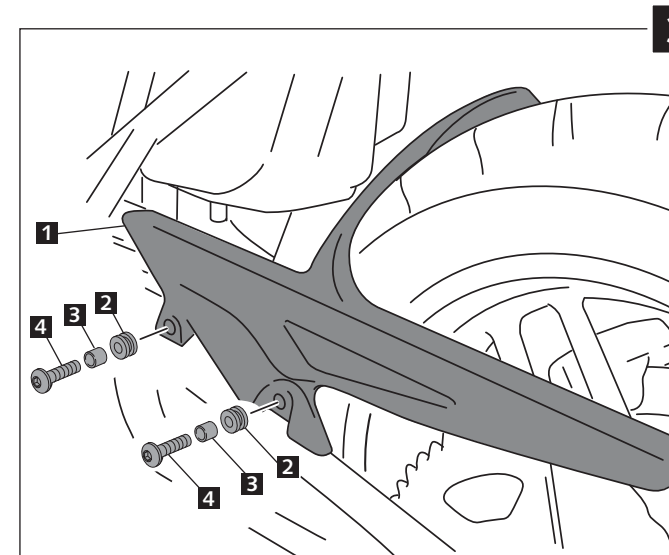

GUARDABARROS TRASERO ADAPTABLE A - REAR MUDGUARD ADAPTABLE TO - HINTERRADABDECKUNG FÜR

TIGER 800 11'-/800XC 11'-

Ref.: 6040 J
(color negro/black colour)

Ref.: 6040 C
(color carbono/carbon look)

ID.	DESCRIPCIÓN	DESCRIPTION	QTY.
1	Guardabarros	Mudguard	1
2	Silenblocks	Wellnuts	4
3	Casquillo metálico	Metal arrowhead	4
4	Tornillo M6x15 DIN1001 c/negro	Black M6x15 screw DIN1001	4
5	Herraje	Iron fittings	1
6	Tuercas enjauladas M6	M6 nut	2