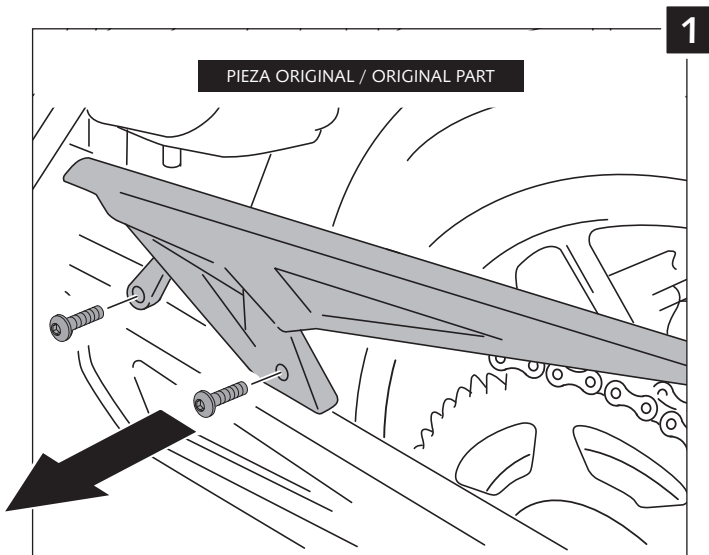

GUARDABARROS TRASERO ADAPTABLE A - REAR MUDGUARD ADAPTABLE TO - HINTERRADABDECKUNG FÜR

TIGER 800 11'-/800XC 11'-

Ref.: 6040 J
(color negro/black colour)

Ref.: 6040 C
(color carbono/carbon look)

ID.	DESCRIPCIÓN	DESCRIPTION	QTY.
1	Guardabarros	Mudguard	1
2	Silenblocks	Wellnuts	4
3	Casquillo metálico	Metal arrowhead	4
4	Tornillo M6x15 DIN1001 c/negro	Black M6x15 screw DIN1001	4
5	Herraje	Iron fittings	1
6	Tuercas enjauladas M6	M6 nut	2