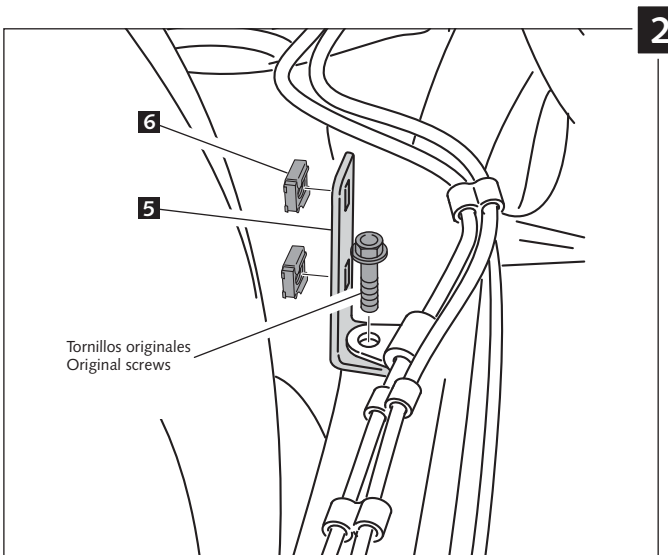

GUARDABARROS TRASERO ADAPTABLE A - REAR MUDGUARD ADAPTABLE TO - HINTERRADABDECKUNG FÜR

TIGER 800 11'-/800XC 11'-

Ref.: 6040 J
(color negro/black colour)

Ref.: 6040 C
(color carbono/carbon look)

ID.	DESCRIPCIÓN	DESCRIPTION	QTY.
1	Guardabarros	Mudguard	1
2	Silenblocks	Wellnuts	4
3	Casquillo metálico	Metal arrowhead	4
4	Tornillo M6x15 DIN1001 c/negro	Black M6x15 screw DIN1001	4
5	Herraje	Iron fittings	1
6	Tuercas enjauladas M6	M6 nut	2