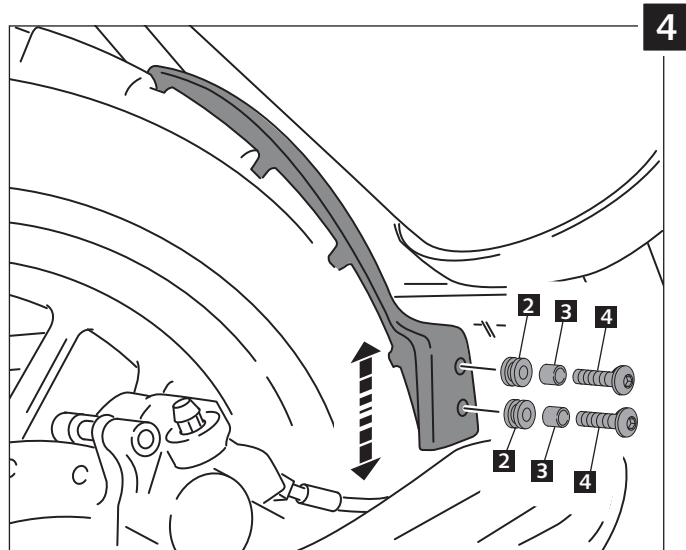

GUARDABARROS TRASERO ADAPTABLE A - REAR MUDGUARD ADAPTABLE TO - HINTERRADABDECKUNG FÜR

TIGER 800 11'-/800XC 11'-

Ref.: 6040 J
(color negro/black colour)

Ref.: 6040 C
(color carbono/carbon look)

ID.	DESCRIPCIÓN	DESCRIPTION	QTY.
1	Guardabarros	Mudguard	1
2	Silenblocks	Wellnuts	4
3	Casquillo metálico	Metal arrowhead	4
4	Tornillo M6x15 DIN1001 c/negro	Black M6x15 screw DIN1001	4
5	Herraje	Iron fittings	1
6	Tuercas enjauladas M6	M6 nut	2