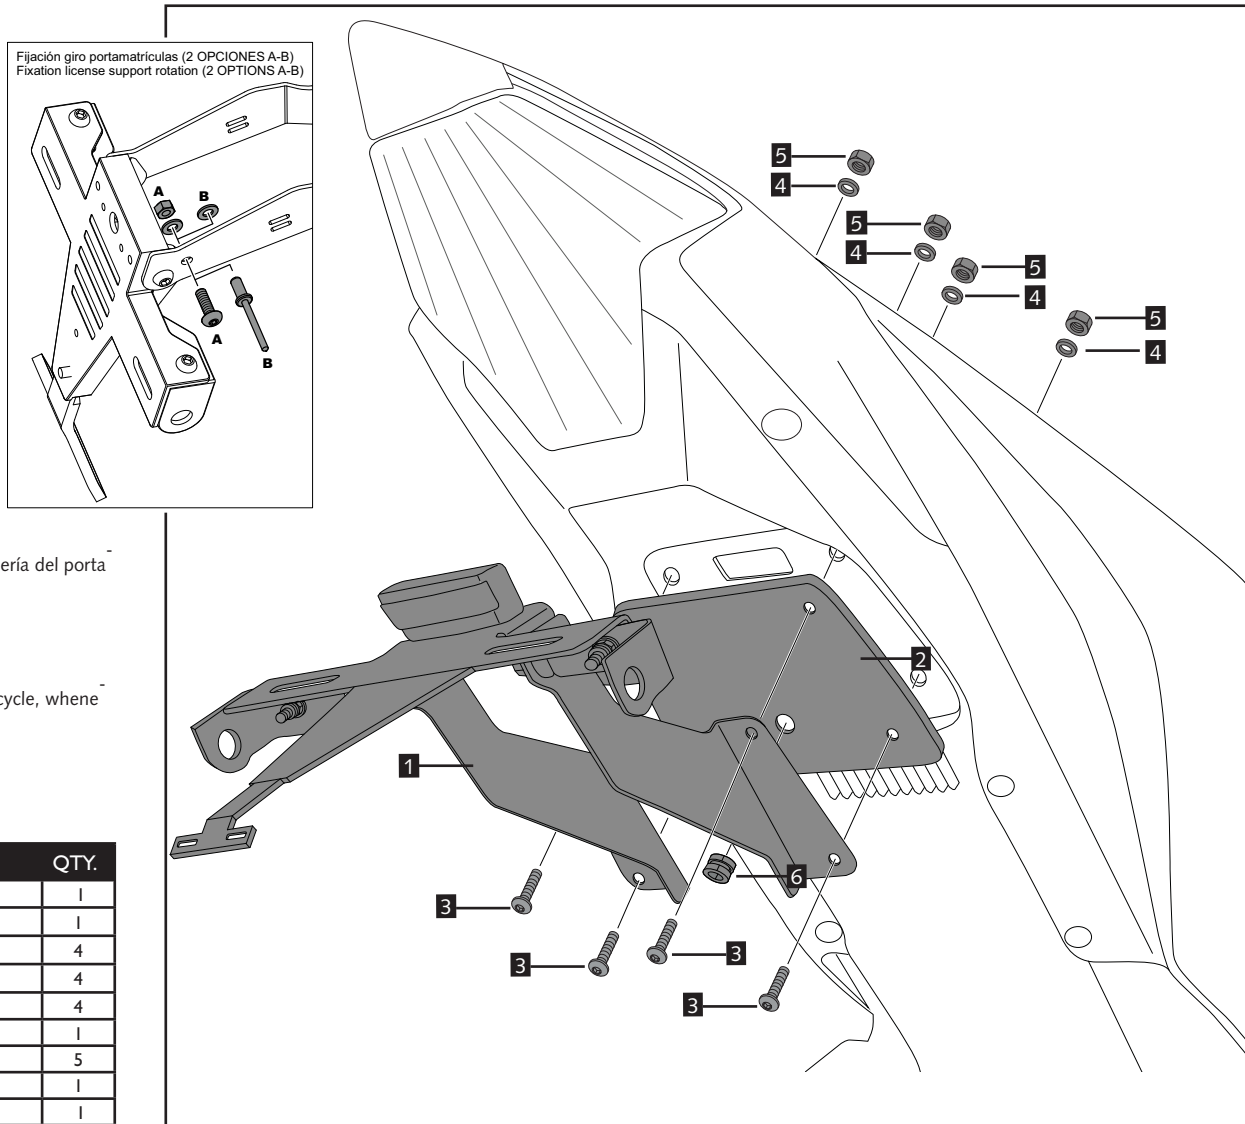

En las revisiones del vehículo es conveniente efectuar también el mantenimiento del apriete de toda la tornillería del porta matrículas, especialmente los tornillos que fijan ésta al vehículo.

Gracias por su atención.

It would be convenient to re-tight the licence support screws, specially the ones that are fixed to the motorcycle, when you maintain the vehicle.

Thanks for your attention.

ID.	DESCRIPCIÓN	DESCRIPTION	QTY.
1	Soporte portamatriculas	License support	1
2	Tapa interior metálica	Metallic cap	1
3	Tornillos M6x20 DIN1001 negro	Black M6x20 screw DIN1001	4
4	Arandelas M6 DIN9021 negro	Black M6 washer DIN9021	4
5	Tuercas M6 DIN6923	M6 nuts DIN6923	4
6	Silenblock	Silenblock	1
7	Bridas plástico	Plastic ziptides	5
8	Catadióptico	Reflector	1
9	Luz portamatriculas	License light	1