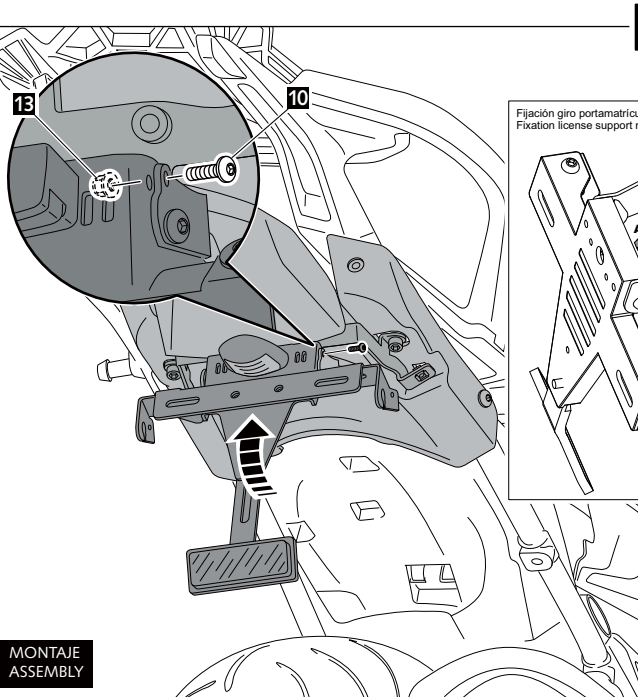

THE ORIGINAL BMW CASES ARE ONLY COMPATIBLE WITH PUIG TURN SIGNALS OF 70MM OR LESS ON LENGTH.

ID.	PIEZA / PART	DESCRIPCIÓN	DESCRIPTION	QTY.
1		Tapa de plástico	Plastic cover	1
2		Soporte metálico fijo	Metal support	1
3		Conjunto soporte portamatrícula	License support ensemble	1
4		Catadióptico (se suministra montada en conjunto nº3)	Light reflector (supplied mounted in support nº3)	1
5		Tuerca M6 enjaulada (se suministra montada en soporte nº2)	M6 Caged Nut (supplied mounted in support nº2)	2
6		Silentblock M5	M5 Silentblock	2
7		Tornillo Allen M5x20 ISO 7380 (negro)	M5x20 ISO 7380 Allen Screw (black)	2
8		Tornillo Allen M6x10 ISO 7380 (negro)	M6x10 ISO 7380 Allen Screw (black)	2
9		Tornillo Allen M6x16 ISO 7380 (negro)	M6x16 ISO 7380 Allen Screw (black)	4
10		Tornillo Allen M5x10 ISO 7380 (negro)	M5x10 ISO 7380 Allen Screw (black)	1
11		Arandela metálica M6 (negra)	M6 metal washer (black)	4
12		Tuerca autoblocante M6	M6 Block nut	4
13		Tuerca autoblocante M5	M5 Block nut	1
14		Silentblock	Silentblock	2
15		Casquillo con valona	Bush with flange	2
16		Tornillo M8x20	M8x20 DIN 912 Allen Screw	2

INSTRUCCIONES DE MONTAJE - MOUNTING INSTRUCTIONS - MONTAGEANLEITUNG

13

INSTALACIÓN CON LA LUZ ORIGINAL BMW
 INSTALLATION WITH THE ORIGINAL BMW LICENSE'S LIGHT

14

15

PORTAMATRÍCULA PARA - LICENSE SUPPORT FOR - KENNZEICHENHALTER FÜR
BMW R1200R/RS '15 -
 CON MALETAS / WITH SUITCASES

INSTRUCCIONES DE MONTAJE - MOUNTING INSTRUCTIONS - MONTAGEANLEITUNG

16

MONTAJE
 ASSEMBLY

A Tornillería original
 Original screws

17

MONTAJE
 ASSEMBLY

CONECTAR
 CONNECT

18

MONTAJE
 ASSEMBLY

19

PORTAMATRÍCULA PARA - LICENSE SUPPORT FOR - KENNZEICHENHALTER FÜR
BMW R1200R/RS '15 -
 CON MALETAS / WITH SUITCASES

INSTRUCCIONES DE MONTAJE - MOUNTING INSTRUCTIONS - MONTAGEANLEITUNG