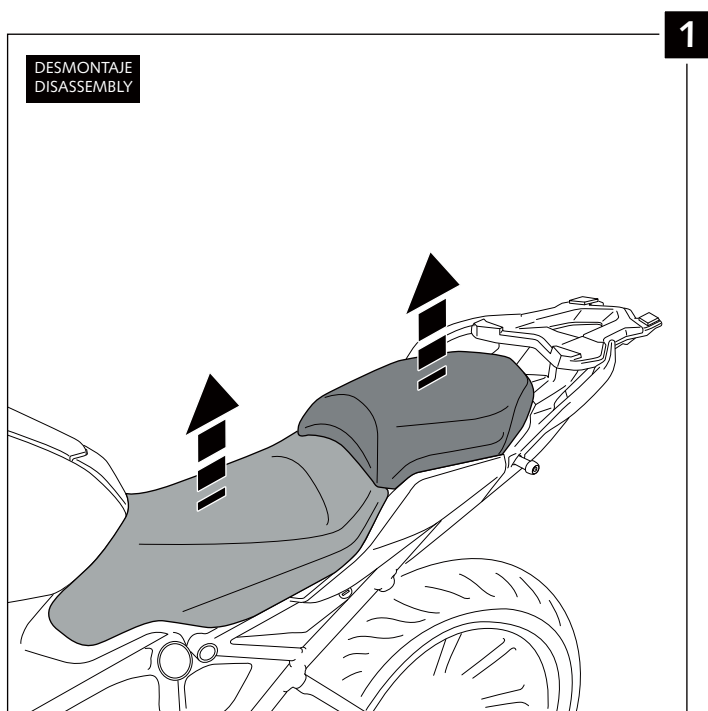

PORTAMATRÍCULA PARA - LICENSE SUPPORT FOR - KENNZEICHENHALTER FÜR BMW R1200R/RS '15 - CON MALETAS / WITH SUITCASES

INSTRUCCIONES DE MONTAJE - MOUNTING INSTRUCTIONS - MONTAGEANLEITUNG