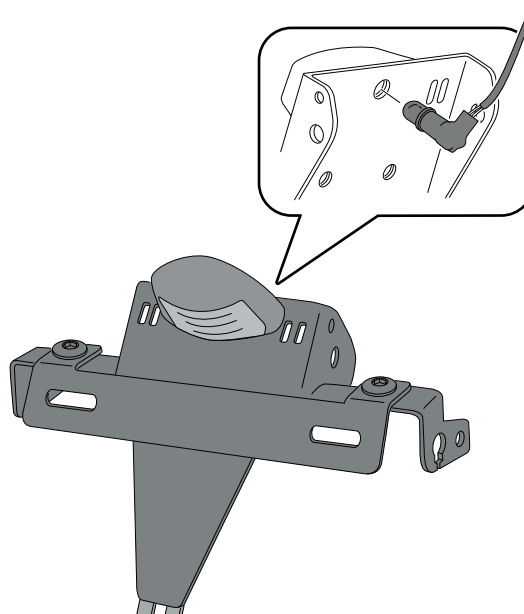

PORTAMATRÍCULA PARA - LICENSE SUPPORT FOR - KENNZEICHENHALTER FÜR
BMW R1200R/RS '15 -
CON MALETAS / WITH SUITCASES

INSTRUCCIONES DE MONTAJE - MOUNTING INSTRUCTIONS - MONTAGEANLEITUNG

13

INSTALACIÓN CON LA LUZ ORIGINAL BMW
INSTALLATION WITH THE ORIGINAL BMW LICENSE'S LIGHT