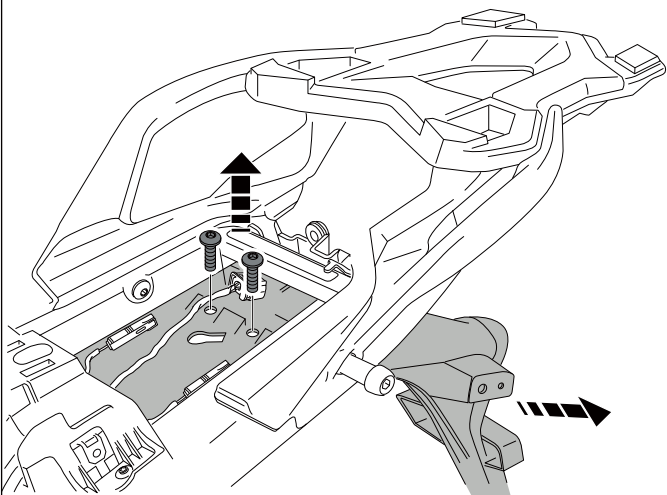

PORTAMATRÍCULA PARA - LICENSE SUPPORT FOR - KENNZEICHENHALTER FÜR
BMW R1200R/RS '15 -
CON MALETAS / WITH SUITCASES

INSTRUCCIONES DE MONTAJE - MOUNTING INSTRUCTIONS - MONTAGEANLEITUNG

9

DES-MONTAJE
DISASSEMBLY