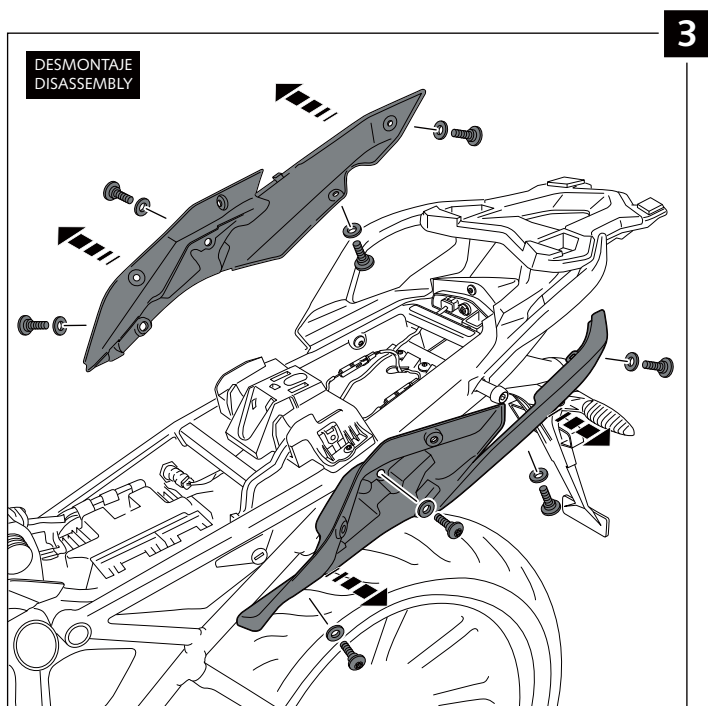

PORTAMATRÍCULA PARA - LICENSE SUPPORT FOR - KENNZEICHENHALTER FÜR BMW R1200R/RS '15 - CON MALETAS / WITH SUITCASES

INSTRUCCIONES DE MONTAJE - MOUNTING INSTRUCTIONS - MONTAGEANLEITUNG