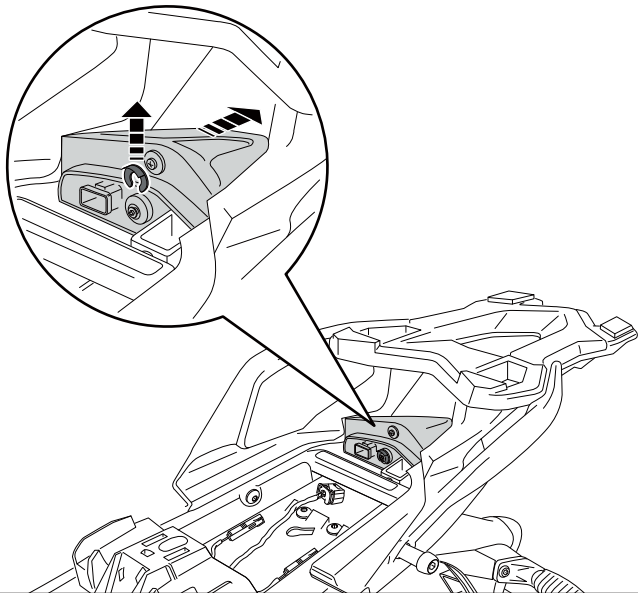

PORTAMATRÍCULA PARA - LICENSE SUPPORT FOR - KENNZEICHENHALTER FÜR BMW R1200R/RS '15 - CON MALETAS / WITH SUITCASES

INSTRUCCIONES DE MONTAJE - MOUNTING INSTRUCTIONS - MONTAGEANLEITUNG

5

DESMONTAJE
DISASSEMBLY