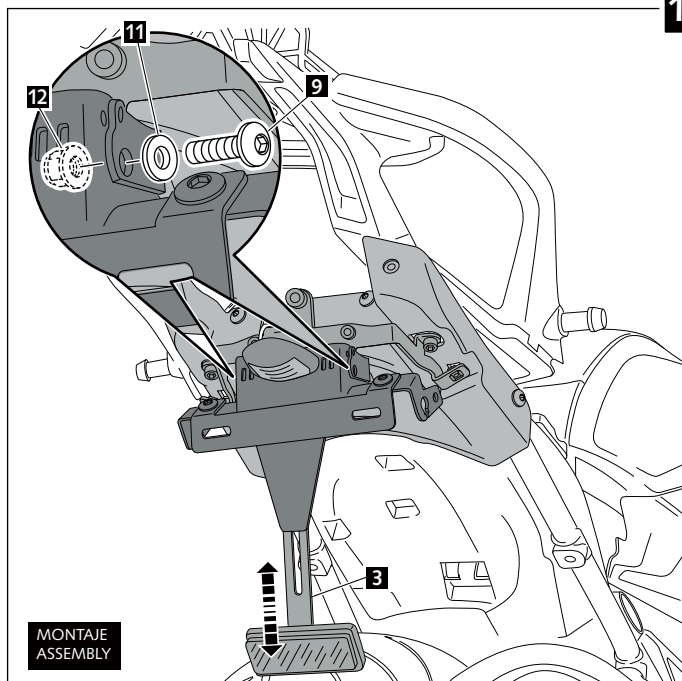

PORTAMATRÍCULA PARA - LICENSE SUPPORT FOR - KENNZEICHENHALTER FÜR
BMW R1200R/RS '15 -
CON MALETAS / WITH SUITCASES

INSTRUCCIONES DE MONTAJE - MOUNTING INSTRUCTIONS - MONTAGEANLEITUNG

13

INSTALACIÓN CON LA LUZ ORIGINAL BMW
INSTALLATION WITH THE ORIGINAL BMW LICENSE'S LIGHT

14

15