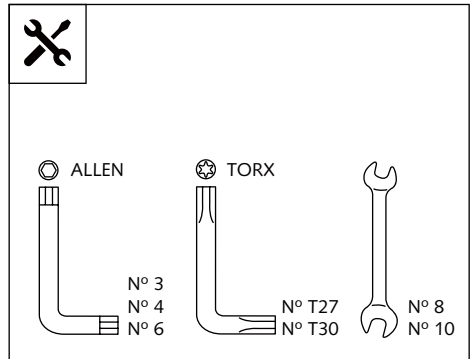

PORTAMATRÍCULA PARA - LICENSE SUPPORT FOR - KENNZEICHENHALTER FÜR BMW R1200R/RS '15 - CON MALETAS / WITH SUITCASES

Ref.: 8541N

LAS MALETAS ORIGINALES BMW SÓLO SON COMPATIBLES CON LOS INTERMITENTES PUIG DE LONGITUD INFERIOR A 70 MM.

THE ORIGINAL BMW CASES ARE ONLY COMPATIBLE WITH PUIG TURN SIGNALS OF 70MM OR LESS ON LENGTH.

ID.	PIEZA / PART	DESCRIPCIÓN	DESCRIPTION	QTY.
1		Tapa de plástico	Plastic cover	1
2		Soporte metálico fijo	Metal support	1
3		Conjunto soporte portamatrícula	License support ensemble	1
4		Catadióptico (se suministra montada en conjunto nº3)	Light reflector (supplied mounted in support nº3)	1
5		Tuerca M6 enjaulada (se suministra montada en soporte nº2)	M6 Caged Nut (supplied mounted in support nº2)	2
6		Silentblock M5	M5 Silentblock	2
7		Tornillo Allen M5x20 ISO 7380 (negro)	M5x20 ISO 7380 Allen Screw (black)	2
8		Tornillo Allen M6x10 ISO 7380 (negro)	M6x10 ISO 7380 Allen Screw (black)	2
9		Tornillo Allen M6x16 ISO 7380 (negro)	M6x16 ISO 7380 Allen Screw (black)	4
10		Tornillo Allen M5x10 ISO 7380 (negro)	M5x10 ISO 7380 Allen Screw (black)	1
11		Arandela metálica M6 (negra)	M6 metal washer (black)	4
12		Tuerca autoblocante M6	M6 Block nut	4
13		Tuerca autoblocante M5	M5 Block nut	1
14		Silentblock	Silentblock	2
15		Casquillo con valona	Bush with flange	2
16		Tornillo M8x20	M8x20 DIN 912 Allen Screw	2