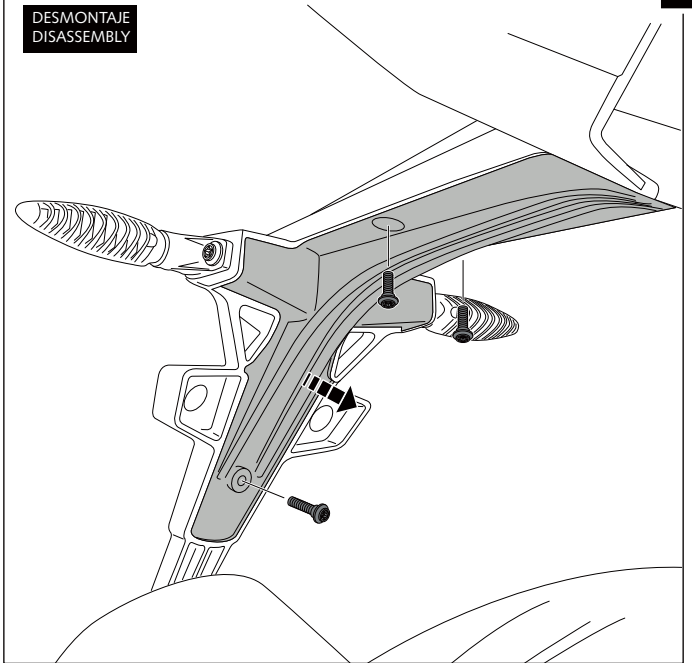

6

DESMONTAJE
DISASSEMBLY