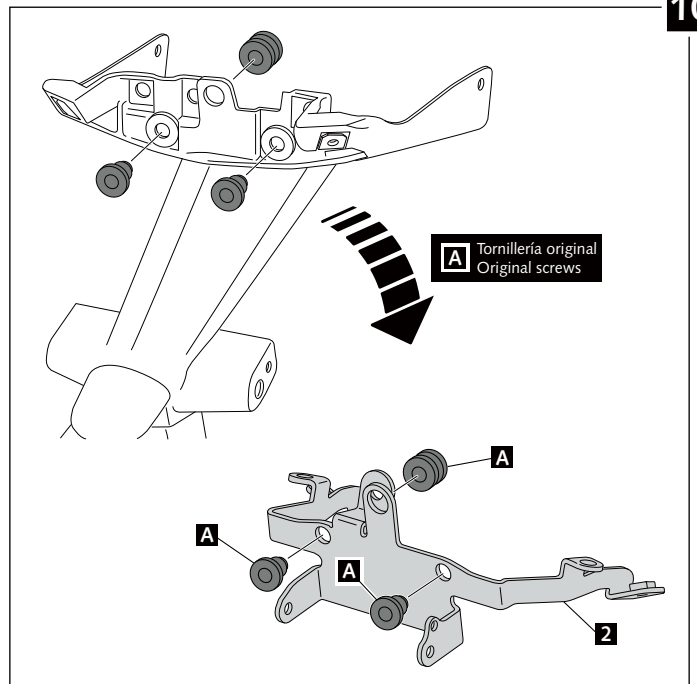

PORTAMATRÍCULA PARA - LICENSE SUPPORT FOR - KENNZEICHENHALTER FÜR
BMW R1200R/RS '15 -
CON MALETAS / WITH SUITCASES

INSTRUCCIONES DE MONTAJE - MOUNTING INSTRUCTIONS - MONTAGEANLEITUNG

9

DES-MONTAJE
DISASSEMBLY

10

11

MONTAJE
ASSEMBLY

A Tornillería original
Original screws

12

MONTAJE
ASSEMBLY

A Tornillería original
Original screws

AÑADIR SOPORTE MALETAS ORIGINALES BMW.
MOUNT BMW SUITCASES FIXATIONS.