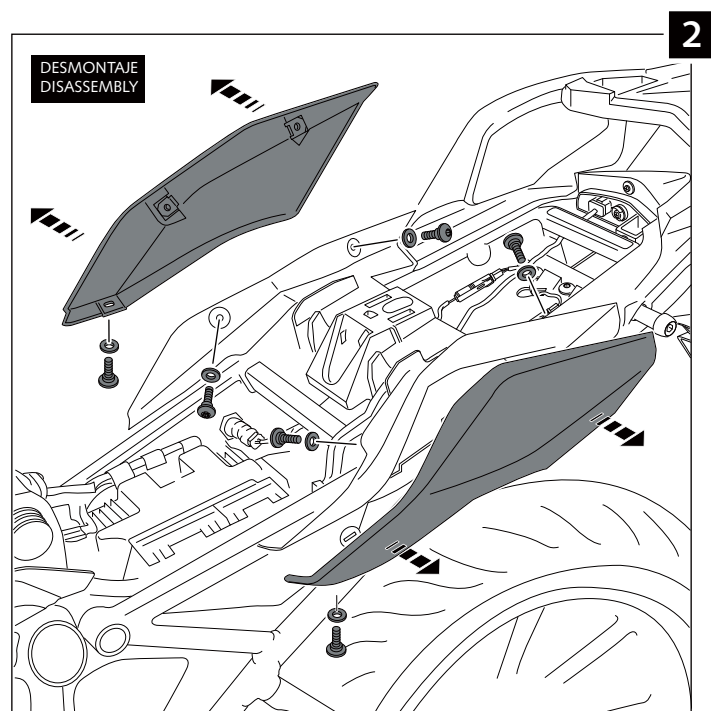

PORTAMATRÍCULA PARA - LICENSE SUPPORT FOR - KENNZEICHENHALTER FÜR BMW R1200R/RS '15 - CON MALETAS / WITH SUITCASES

INSTRUCCIONES DE MONTAJE - MOUNTING INSTRUCTIONS - MONTAGEANLEITUNG