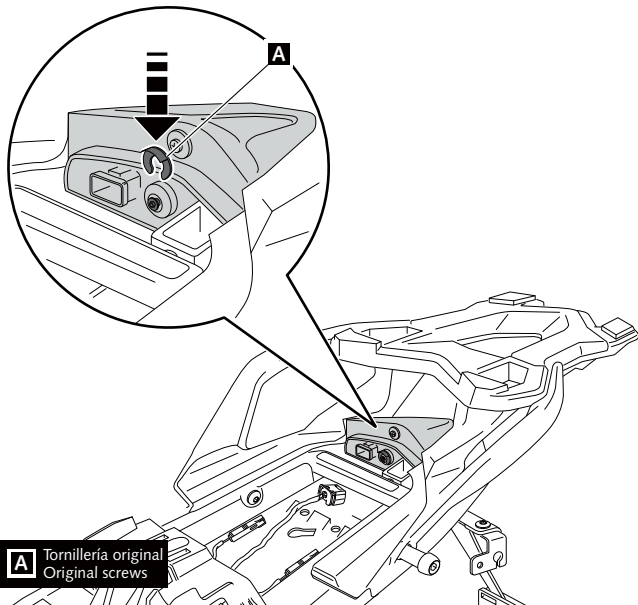

PORTAMATRÍCULA PARA - LICENSE SUPPORT FOR - KENNZEICHENHALTER FÜR
BMW R1200R/RS '15 -
CON MALETAS / WITH SUITCASES

INSTRUCCIONES DE MONTAJE - MOUNTING INSTRUCTIONS - MONTAGEANLEITUNG

16

MONTAJE
ASSEMBLY