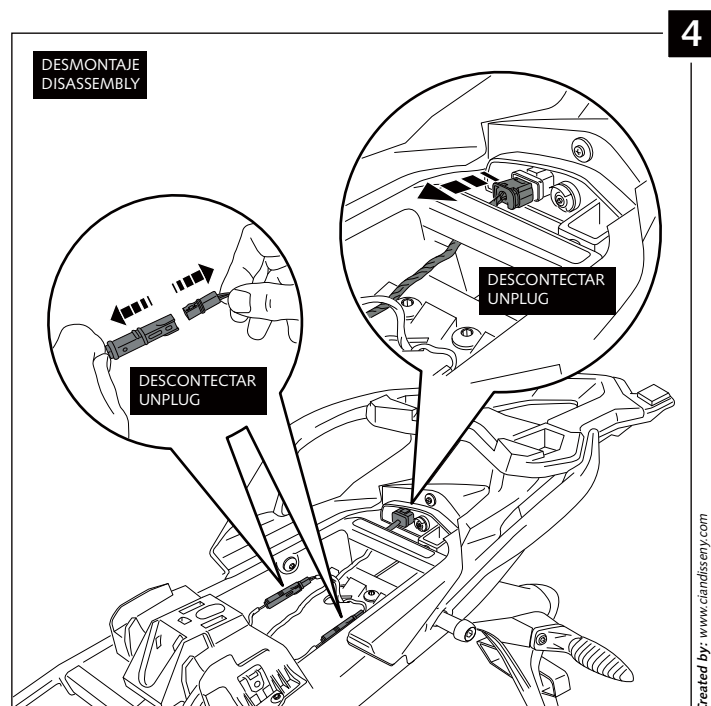

PORTAMATRÍCULA PARA - LICENSE SUPPORT FOR - KENNZEICHENHALTER FÜR BMW R1200R/RS '15 - CON MALETAS / WITH SUITCASES

INSTRUCCIONES DE MONTAJE - MOUNTING INSTRUCTIONS - MONTAGEANLEITUNG