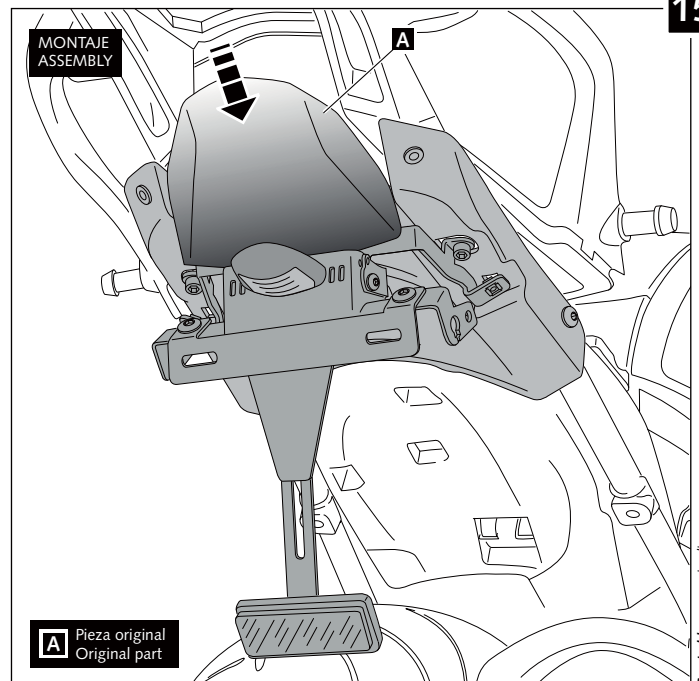

INSTRUCCIONES DE MONTAJE - MOUNTING INSTRUCTIONS - MONTAGEANLEITUNG

13

INSTALACIÓN CON LA LUZ ORIGINAL BMW
 INSTALLATION WITH THE ORIGINAL BMW LICENSE'S LIGHT

14

15

PORTAMATRÍCULA PARA - LICENSE SUPPORT FOR - KENNZEICHENHALTER FÜR
BMW R1200R/RS '15 -
 CON MALETAS / WITH SUITCASES