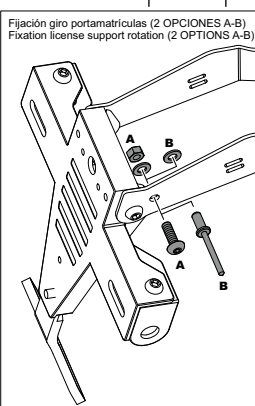

INSTRUCCIONES DE MONTAJE - MOUNTING INSTRUCTIONS - MONTAGEANLEITUNG

13

INSTALACIÓN CON LA LUZ ORIGINAL BMW
 INSTALLATION WITH THE ORIGINAL BMW LICENSE'S LIGHT

14

15

PORTAMATRÍCULA PARA - LICENSE SUPPORT FOR - KENNZEICHENHALTER FÜR
BMW R1200R/RS '15 -
 CON MALETAS / WITH SUITCASES

INSTRUCCIONES DE MONTAJE - MOUNTING INSTRUCTIONS - MONTAGEANLEITUNG

16

MONTAJE
 ASSEMBLY

A Tornillería original
 Original screws

17

MONTAJE
 ASSEMBLY

CONECTAR
 CONNECT

18

MONTAJE
 ASSEMBLY

19

PORTAMATRÍCULA PARA - LICENSE SUPPORT FOR - KENNZEICHENHALTER FÜR
BMW R1200R/RS '15 -
 CON MALETAS / WITH SUITCASES

INSTRUCCIONES DE MONTAJE - MOUNTING INSTRUCTIONS - MONTAGEANLEITUNG