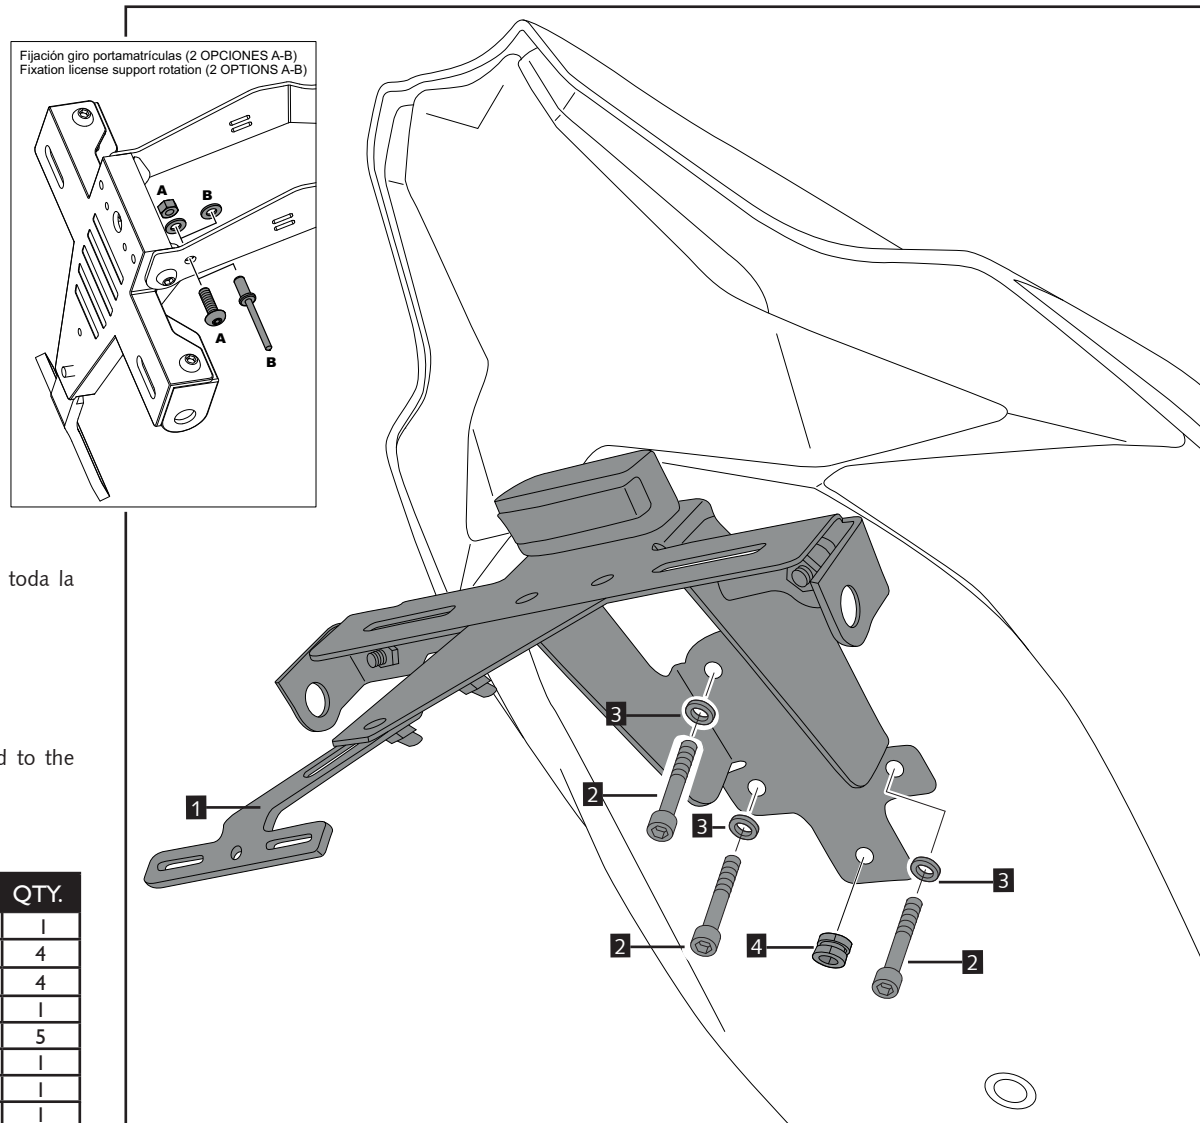

MOTOPLASTIC, S.A.

Molí de la sal, 1 - 08403 Granollers (Barcelona) SPAIN

Tel. 34 93 849 06 33 - Fax 34 93 849 09 88

info@puig.tv

www.puig.tv

PORTAMATRÍCULAS PARA / LICENSE SUPPORT FOR
KAWA NINJA ZX10R 16'

Ref.: 8726N

En las revisiones del vehículo es conveniente efectuar también el mantenimiento del apriete de toda la tornillería del portamatriculas, especialmente los tornillos que fijan ésta al vehículo.

Gracias por su atención.

It would be convenient to re-tight the licence support screws, specially the ones that are fixed to the motorcycle, whenever you maintain the vehicle.

Thanks for your attention.

ID.	DESCRIPCIÓN	DESCRIPTION	QTY.
1	Soporte portamatriculas	Stainless bracket	1
2	Tornillos M6x15 DIN1001 negro	Black M6x15 screw DIN1001	4
3	Arandelas M6 DIN9021 negro	Black M6 washer DIN9021	4
4	Silenblock	Silenblock	1
5	Bridas plástico	Plastic Bridle	5
6	Luz Portamatriculas	Licence Light	1
7	Catadrioptico	Reflector	1
8	Desplazador catadrioptico	Support for reflector	1