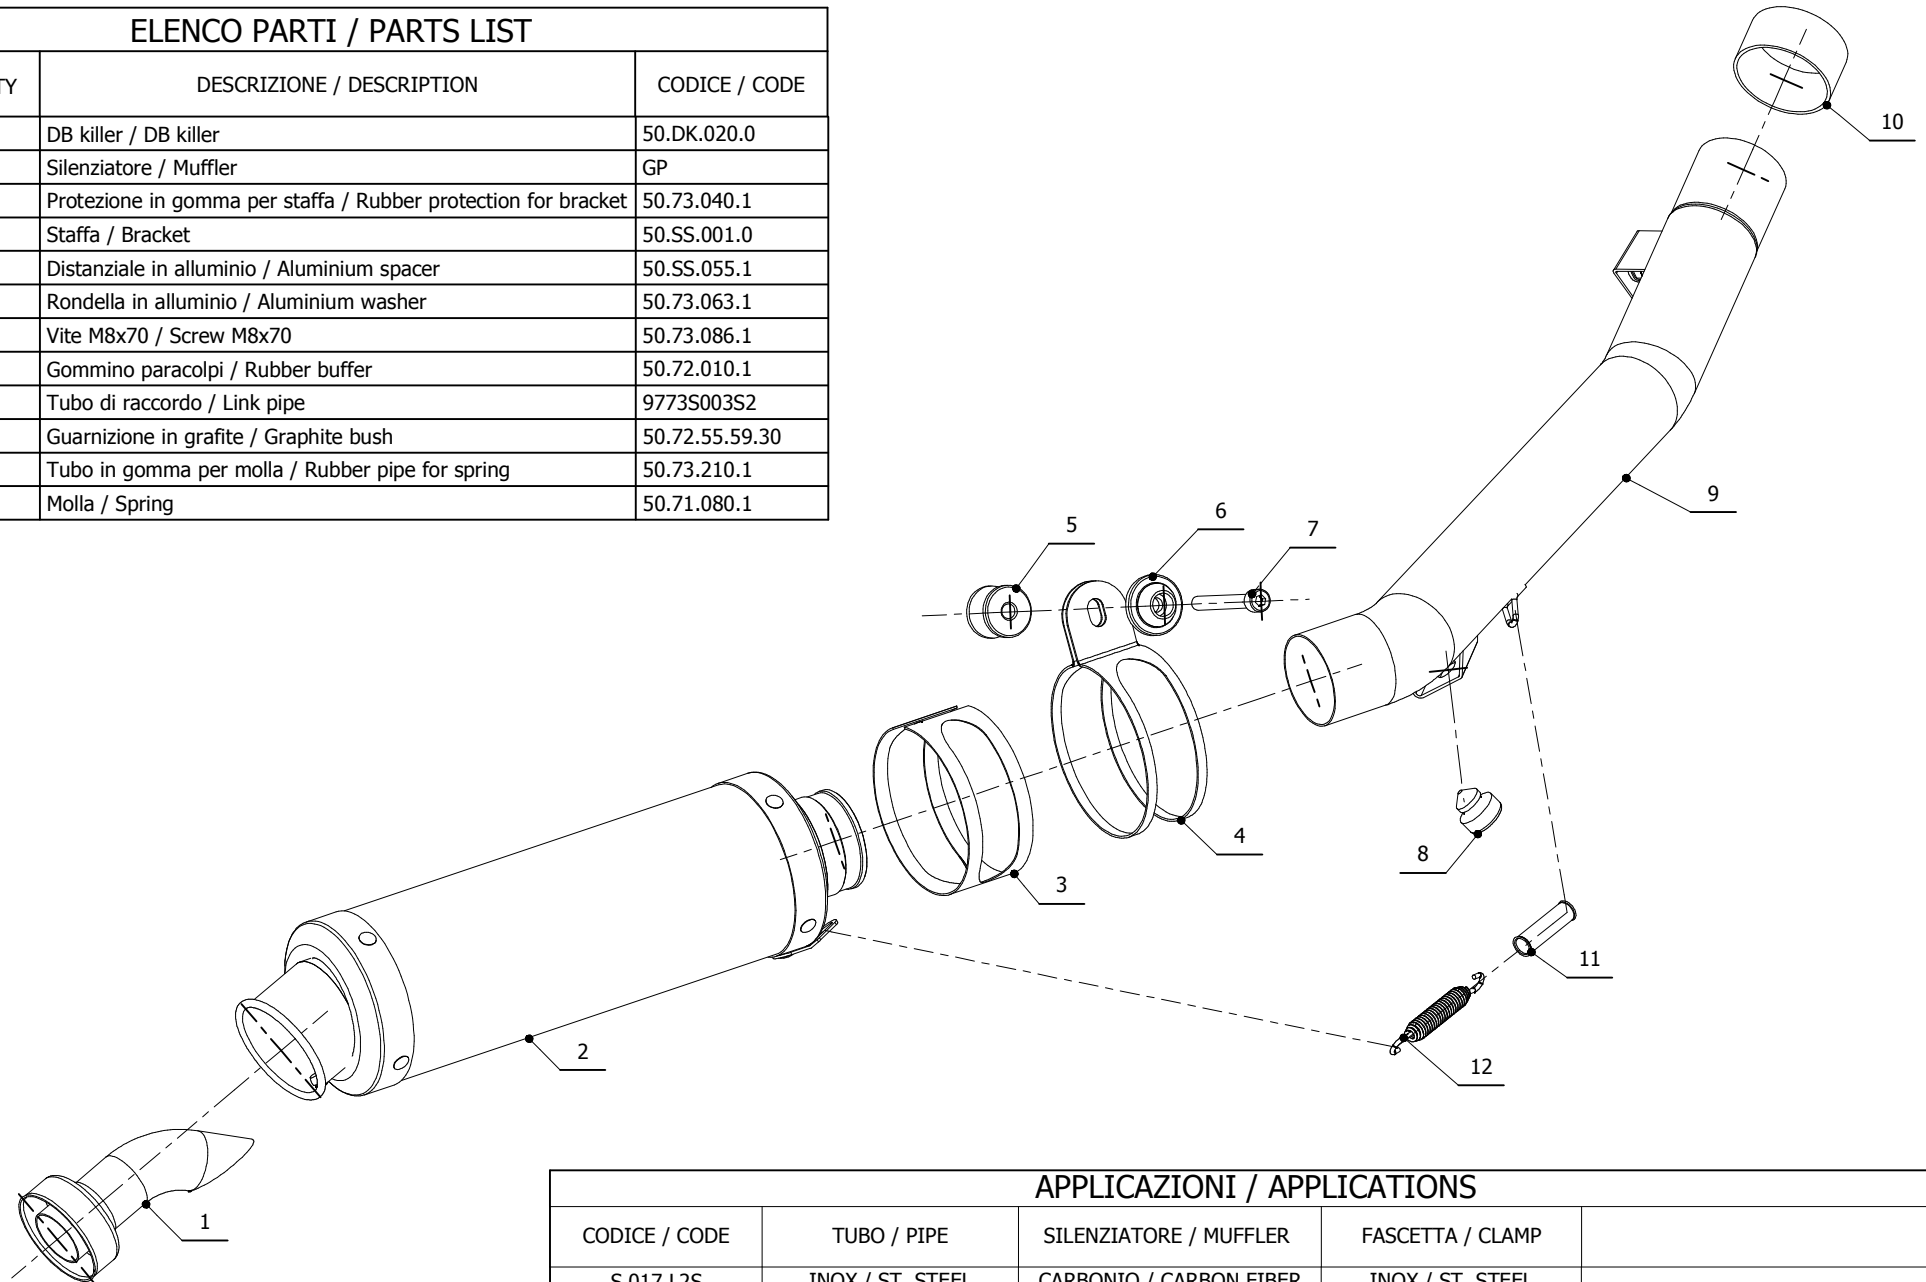

**MODEL** SUZUKI GSF 650 BANDIT

**YEAR** 2005-2006

**LINE** SPORT

**MUFFLER** GP

**SCHEMATIC**

**ELENCO PARTI / PARTS LIST**

#	QTÀ / QTY	DESCRIZIONE / DESCRIPTION	CODICE / CODE
1	1	DB killer / DB killer	50.DK.020.0
2	1	Silenziatore / Muffler	GP
3	1	Protezione in gomma per staffa / Rubber protection for bracket	50.73.040.1
4	1	Staffa / Bracket	50.SS.001.0
5	1	Distanziale in alluminio / Aluminium spacer	50.SS.055.1
6	1	Rondella in alluminio / Aluminium washer	50.73.063.1
7	1	Vite M8x70 / Screw M8x70	50.73.086.1
8	1	Gommino paracolpi / Rubber buffer	50.72.010.1
9	1	Tubo di raccordo / Link pipe	9773S003S2
10	1	Guarnizione in grafite / Graphite bush	50.72.55.59.30
11	1	Tubo in gomma per molla / Rubber pipe for spring	50.73.210.1
12	1	Molla / Spring	50.71.080.1

**APPLICAZIONI / APPLICATIONS**

CODICE / CODE	TUBO / PIPE	SILENZIATORE / MUFFLER	FASCETTA / CLAMP
S.017.L2S	INOX / ST. STEEL	CARBONIO / CARBON FIBER	INOX / ST. STEEL
S.017.L6S	INOX / ST. STEEL	TITANIO / TITANIUM	INOX / ST. STEEL